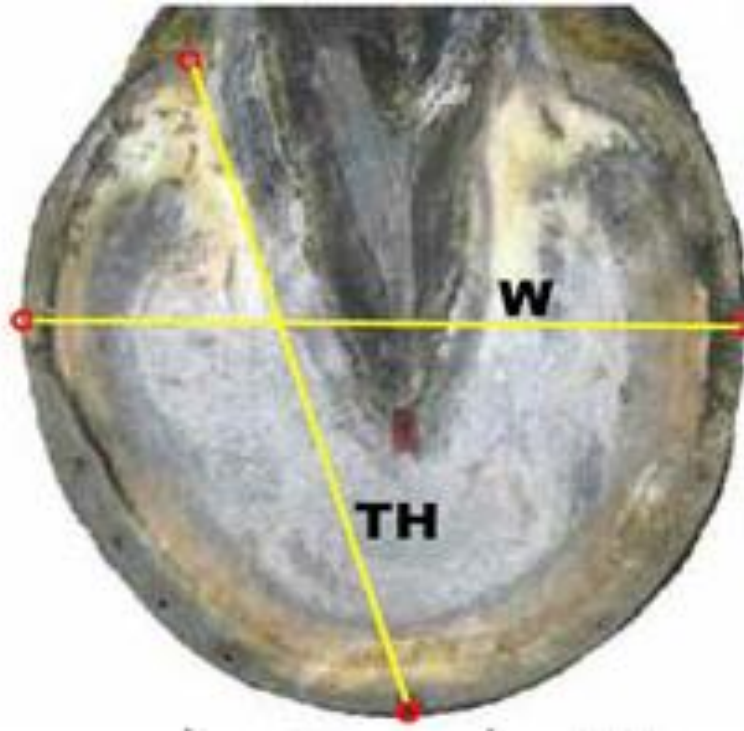

## GRÖSSENBESTIMMUNG

GRÖSSE	Artikel Nummer	W	TH
110 er	10.110	98 - 110 mm	101 - 117 mm
120 er	10.120	108 - 120 mm	108 - 134 mm
130 er	10.130	114 - 130 mm	120 - 146 mm
140 er	10.140	124 - 140 mm	127 - 152 mm
150 er	10.150	132 - 150 mm	134 - 165 mm

**WENN MÖGLICH IMMER DIE GRÖSSERE LÄNGE WÄHLEN**

**WEGEN DER INDIVIDUELLEN VERSCHIEDENEN GRÖSSEN UND FORMEN DER HUFE KANN DIE GRÖSSENAUSWAHL LAUT TABELLE NICHT IMMER GARANTIERT WERDEN**

[www.easywalker.biz](http://www.easywalker.biz)