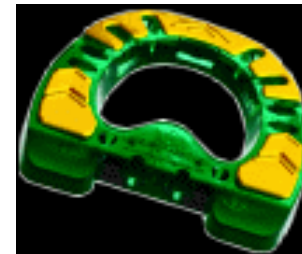

Jetzt für Hufschmiede auch direkt bei **easywalker Europe** erhältlich, besuchen Sie unseren Shop auf

www.easywalker.biz

sirexport GmbH

AT- 3871 Alt-Nagelberg, Hauptstraße 45

Tel.: +43 – 676 – 317 96 86

Mail: gi@sirexport.com